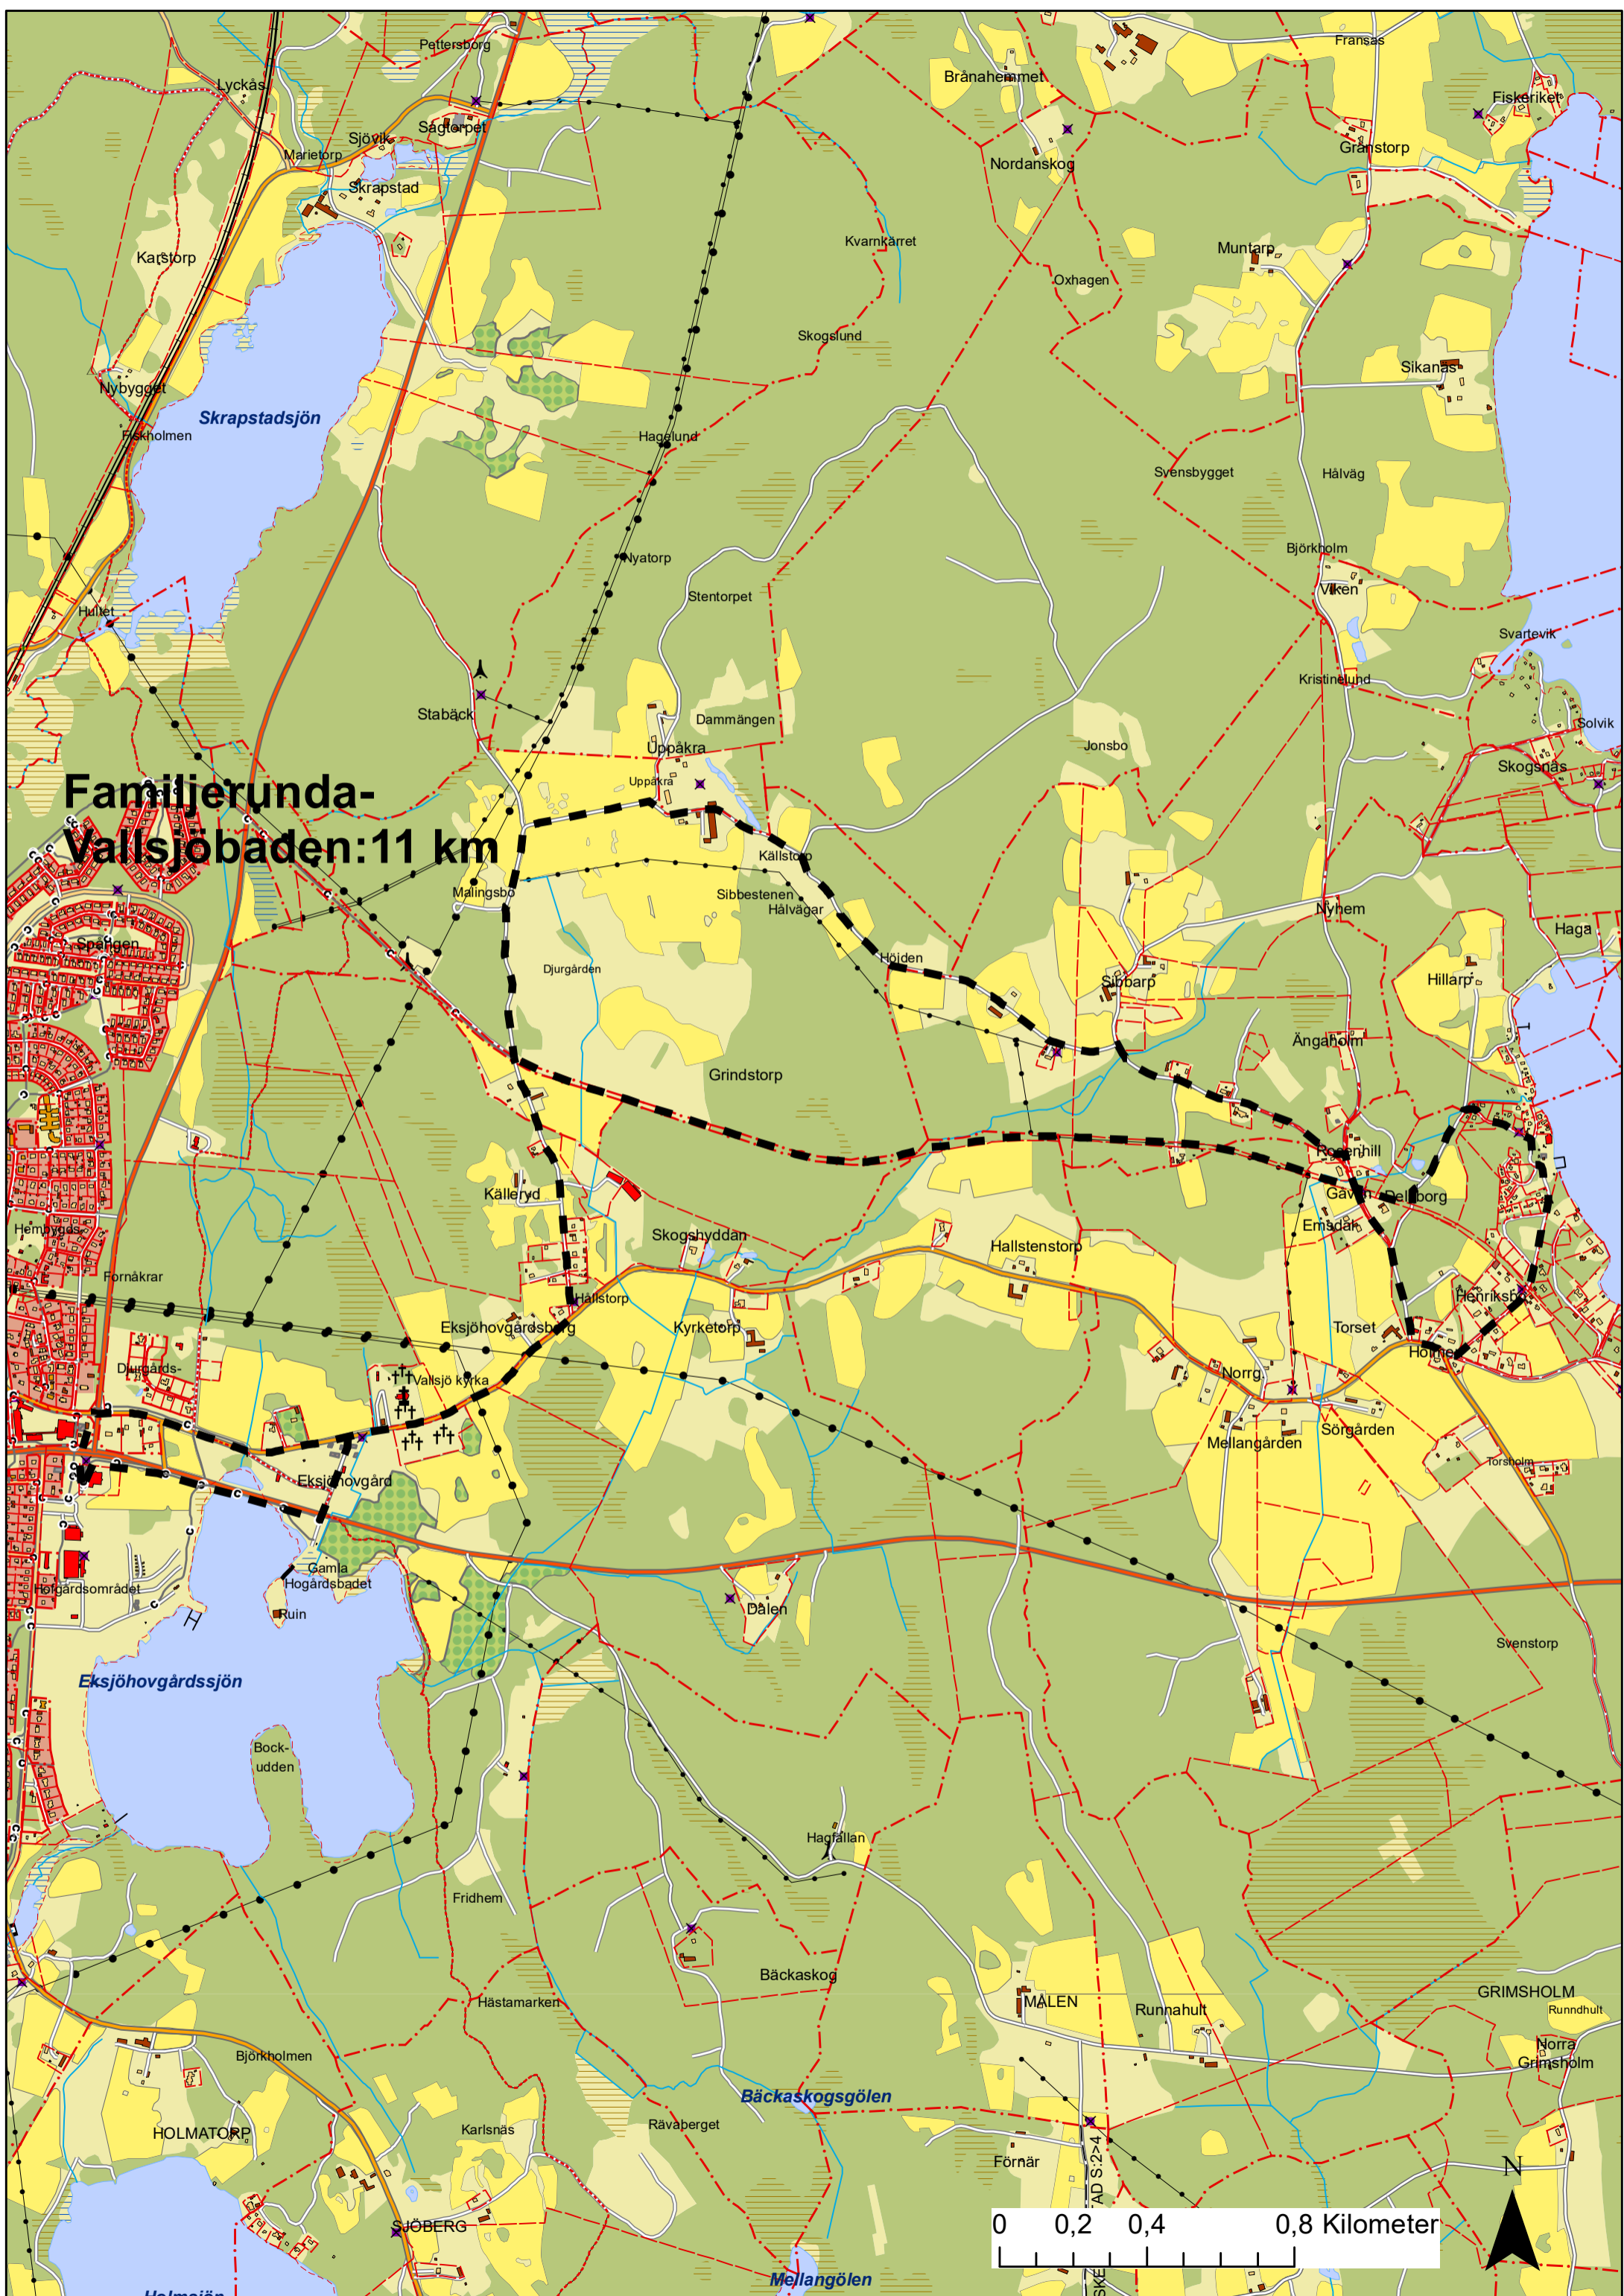

Familjerunda- Vallsjöbaden: 11 km

0 0,2 0,4 0,8 Kilometer