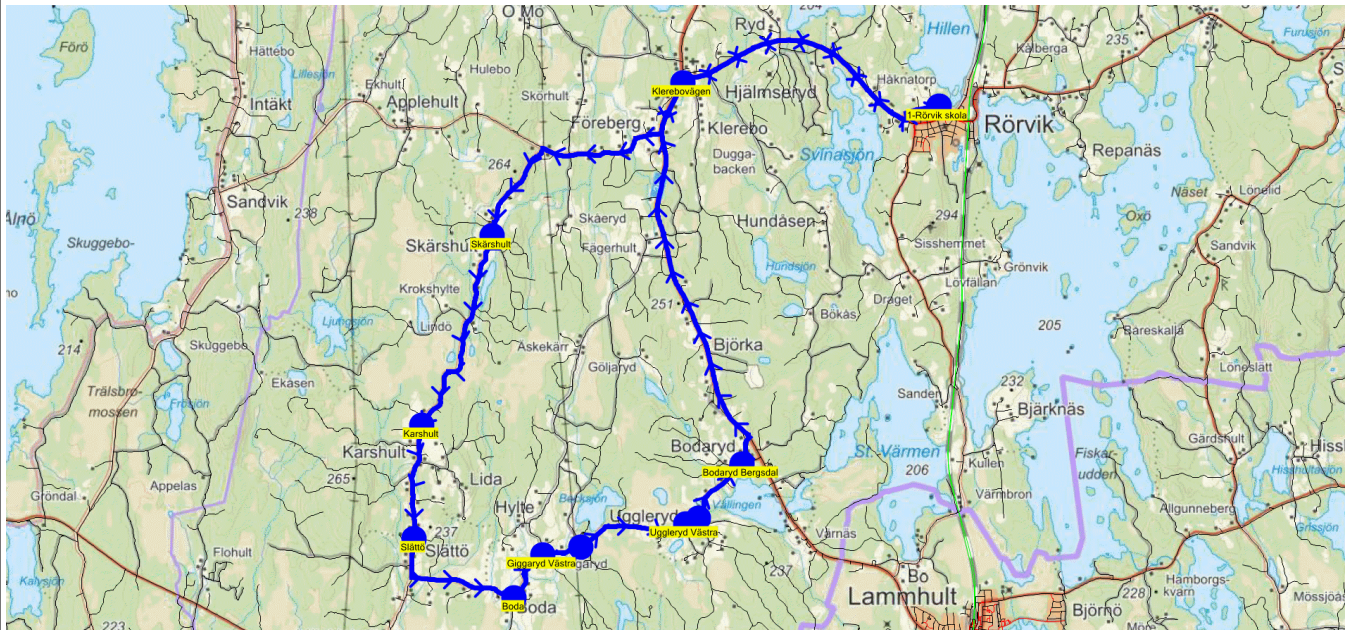

SKJUTS+ för Sävsjö
2025-01-17 16:07:17Entreprenör Sävsjö Taxi
Fordon 56 Rörvik B AJSLäsår 24/25
Period 1

Turnr	Start kl	Slut kl	Linjesträckning			
2172	6.51	7.34	1-Rörvik skola - Skärshult - Karshult - Slättö - Boda - Giggaryd Västra - Giggaryd Östra - Uggleryd Västra - Uggleryd Östra - Bodaryd Bergsdal - Klerebovägen - Rörviks skola MÅNDAGAR - FREDAGAR			
PunktNr	Hållplats	Km-Ack	Tid	På	Av	Byte
9087	1-Rörvik skola	0	6.51	1		
1029	Skärshult	8.8	7.02	4		
1023	Karshult	12	7.07	1		
1022	Slättö	13.72	7.10	4		
183	Boda	15.9	7.13	1		
9095	Giggaryd Västra	16.73	7.15	2		
227	Giggaryd Östra	17.35	7.17	1		
1024	Uggleryd Västra	19.25	7.20	2		
229	Uggleryd Östra	19.46	7.21	1		
218	Bodaryd Bergsdal	20.58	7.23	1		
125	Klerebovägen	26.66	7.29	7		
5000	Rörviks skola	31.21	7.34		24	